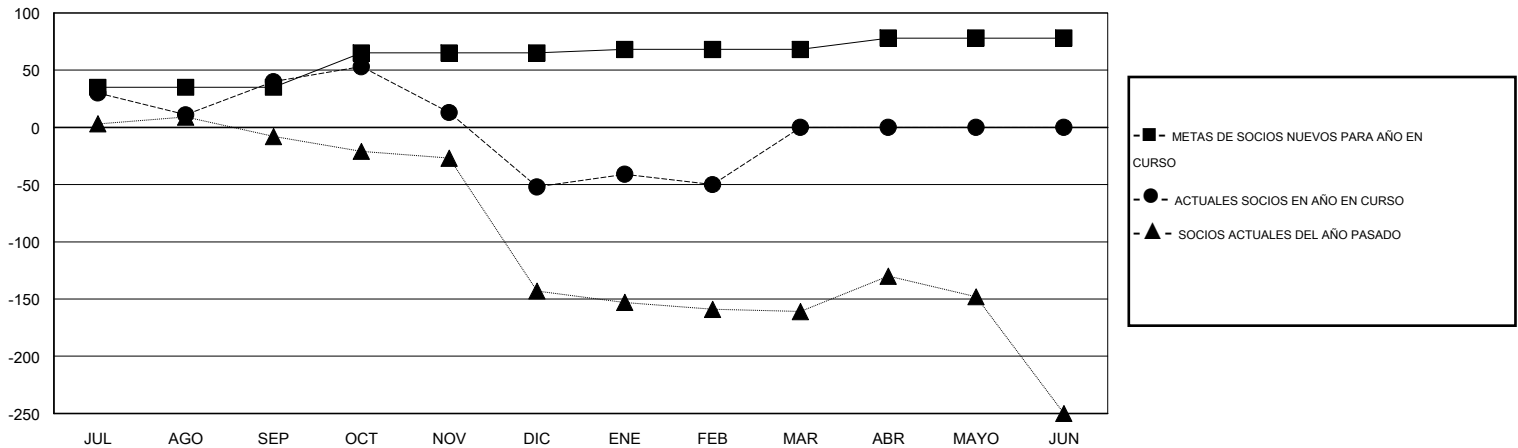

# MONTHLY MEMBERSHIP PROGRESS REPORT

District M 2

Results as of: 2/28/2014

GMT: Pedro Marrello

UBICACIÓN PARAGUAY

GMT DE AE 3

Clubes					socios				
RESULTADOS DE 2013-2014					RESULTADOS DE 2013-2014				
TRIMESTRE	META DE CLUBES NUEVOS	ACTUALES NUEVOS CLUBES	BAJAS ACTUALES DE CLUBES	ACTUAL GANANCIA/ PÉRDIDA NETA	TRIMESTRE	META DE SOCIOS NUEVOS	ACTUALES SOCIOS AÑADIDOS	BAJAS ACTUALES DE SOCIOS	ACTUAL GANANCIA/ PÉRDIDA NETA
JUL/AGO/SEP	1	1	1	0	JUL/AGO/SEP	35	84	44	40
OCT/NOV/DIC	1	0	2	-2	OCT/NOV/DIC	30	26	118	-92
ENE/FEB/MAR	0	0	0	0	ENE/FEB/MAR	3	11	9	2
ABR/MAYO/JUN	0	0	0	0	ABR/MAYO/JUN	10	0	0	0

METAS Y CIFRA ACUMULATIVA DE CLUBES NUEVOS

METAS Y CIFRA ACUMULATIVA DE SOCIOS

CLUBES DADOS DE BAJA: 3

22 CLUBS OF 43 AÑADIERON 1 O MÁS SOCIOS NUEVOS

DISTRIBUCIÓN POR SEXO

MASCULINO 647 (58.08%)  
FEMENINO 467 (41.92%)