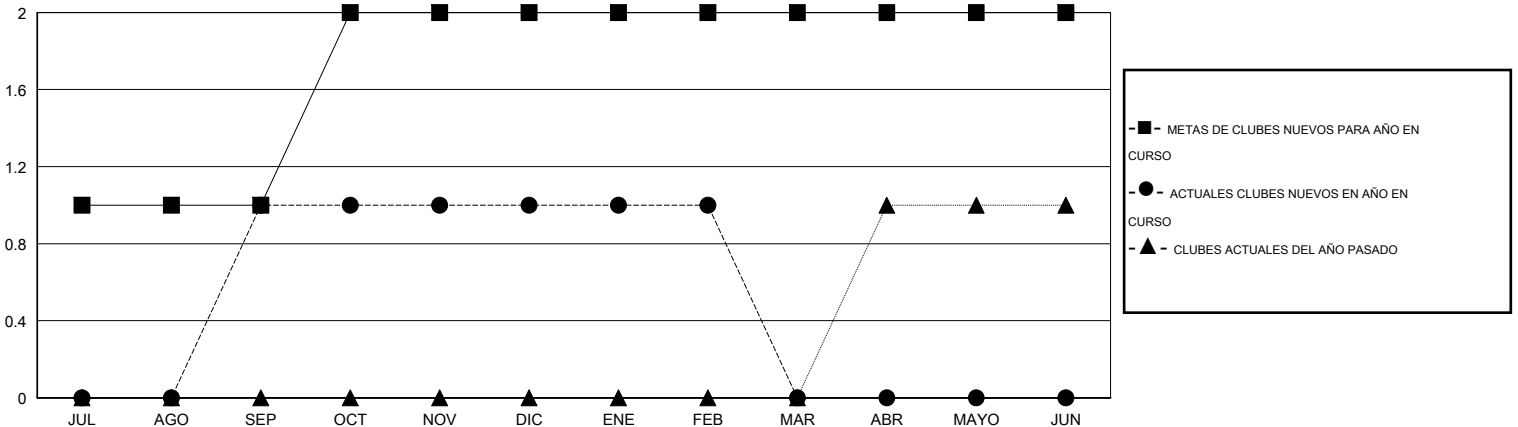

# MONTHLY MEMBERSHIP PROGRESS REPORT

District M 2

Results as of: 2/28/2014

GMT: Pedro Marrello

UBICACIÓN PARAGUAY

GMT DE AE 3

Clubes					socios				
RESULTADOS DE 2013-2014					RESULTADOS DE 2013-2014				
TRIMESTRE	META DE CLUBES NUEVOS	ACTUALES NUEVOS CLUBES	BAJAS ACTUALES DE CLUBES	ACTUAL GANANCIA/ PÉRDIDA NETA	TRIMESTRE	META DE SOCIOS NUEVOS	ACTUALES SOCIOS AÑADIDOS	BAJAS ACTUALES DE SOCIOS	ACTUAL GANANCIA/ PÉRDIDA NETA
JUL/AGO/SEP	1	1	1	0	JUL/AGO/SEP	35	84	44	40
OCT/NOV/DIC	1	0	2	-2	OCT/NOV/DIC	30	26	118	-92
ENE/FEB/MAR	0	0	0	0	ENE/FEB/MAR	3	11	9	2
ABR/MAYO/JUN	0	0	0	0	ABR/MAYO/JUN	10	0	0	0

METAS Y CIFRA ACUMULATIVA DE CLUBES NUEVOS

METAS Y CIFRA ACUMULATIVA DE SOCIOS

CLUBES DADOS DE BAJA: 3

22 CLUBS OF 43 AÑADIERON 1 O MÁS SOCIOS NUEVOS

DISTRIBUCIÓN POR SEXO

MASCULINO 647 (58.08%)  
FEMENINO 467 (41.92%)